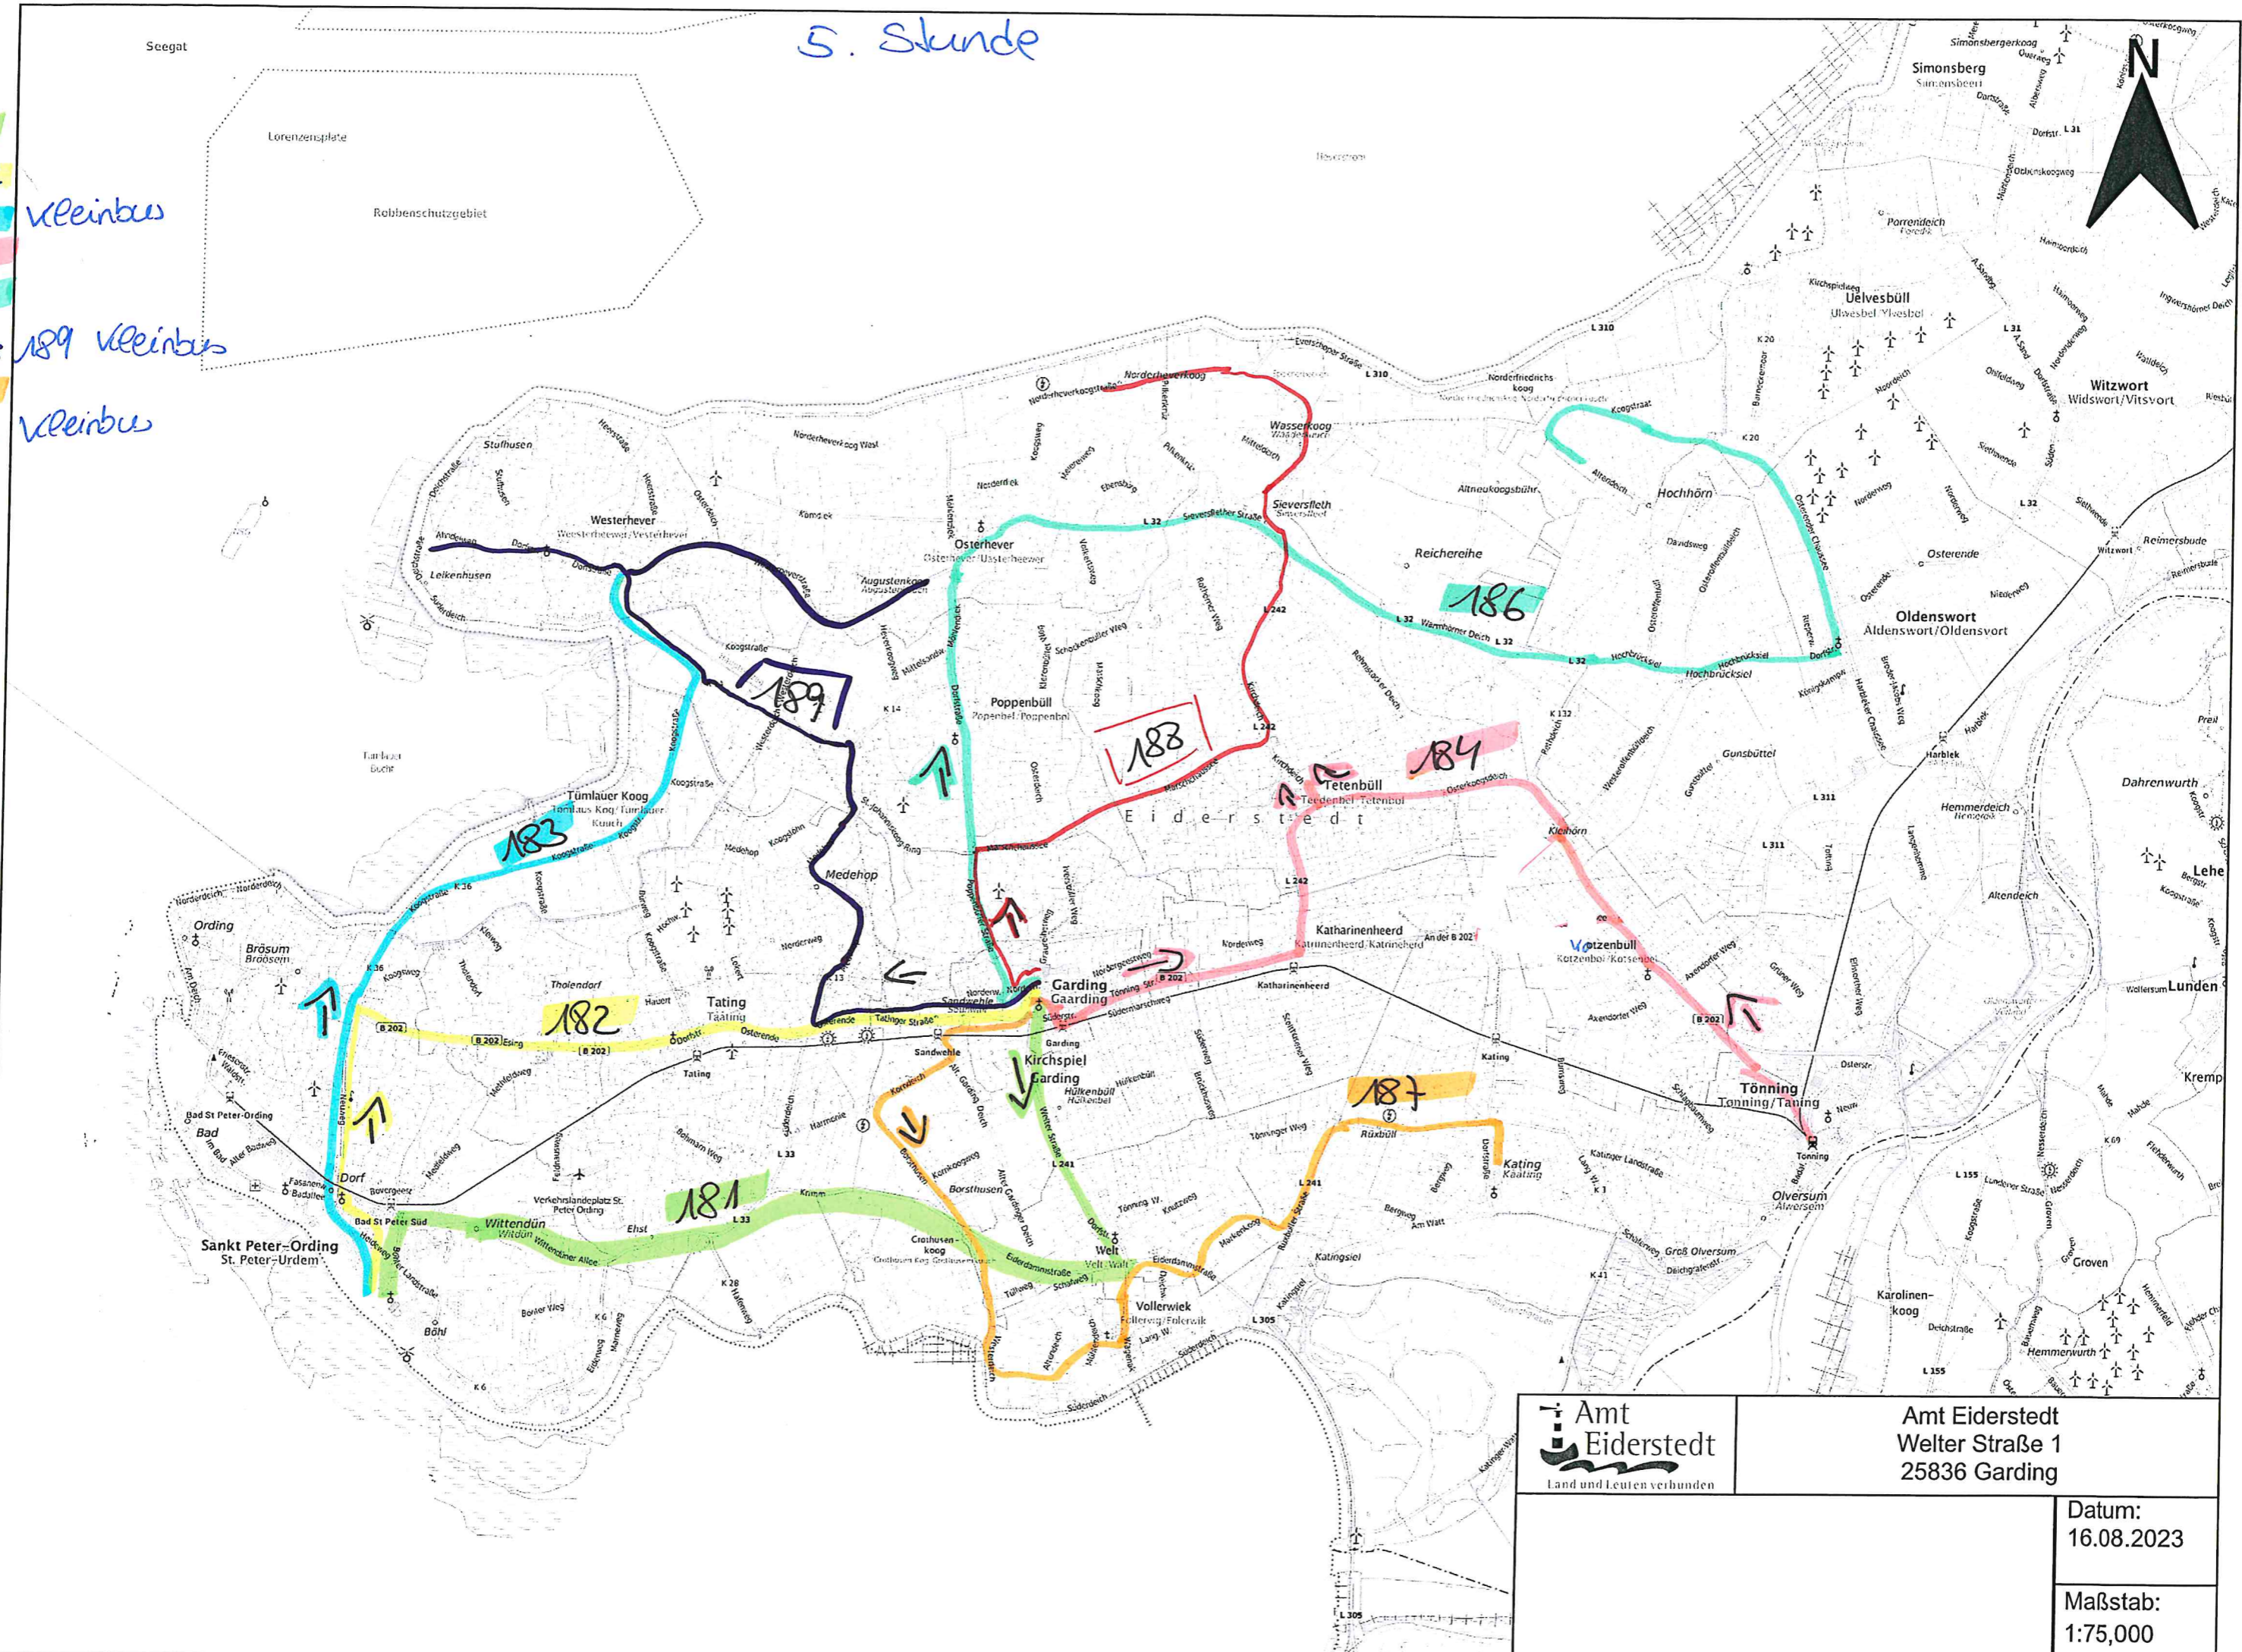

Amt Eiderstedt  
Welter Straße 1  
25836 Garding

Datum:  
16.08.2023

Maßstab:  
1:75,000

5. Stunde

- 181
- 182
- 183 Kleinbus
- 184
- 186
- 189 Kleinbus
- 187
- 188 Kleinbus

Amt Eiderstedt  
Welter Straße 1  
25836 Garding