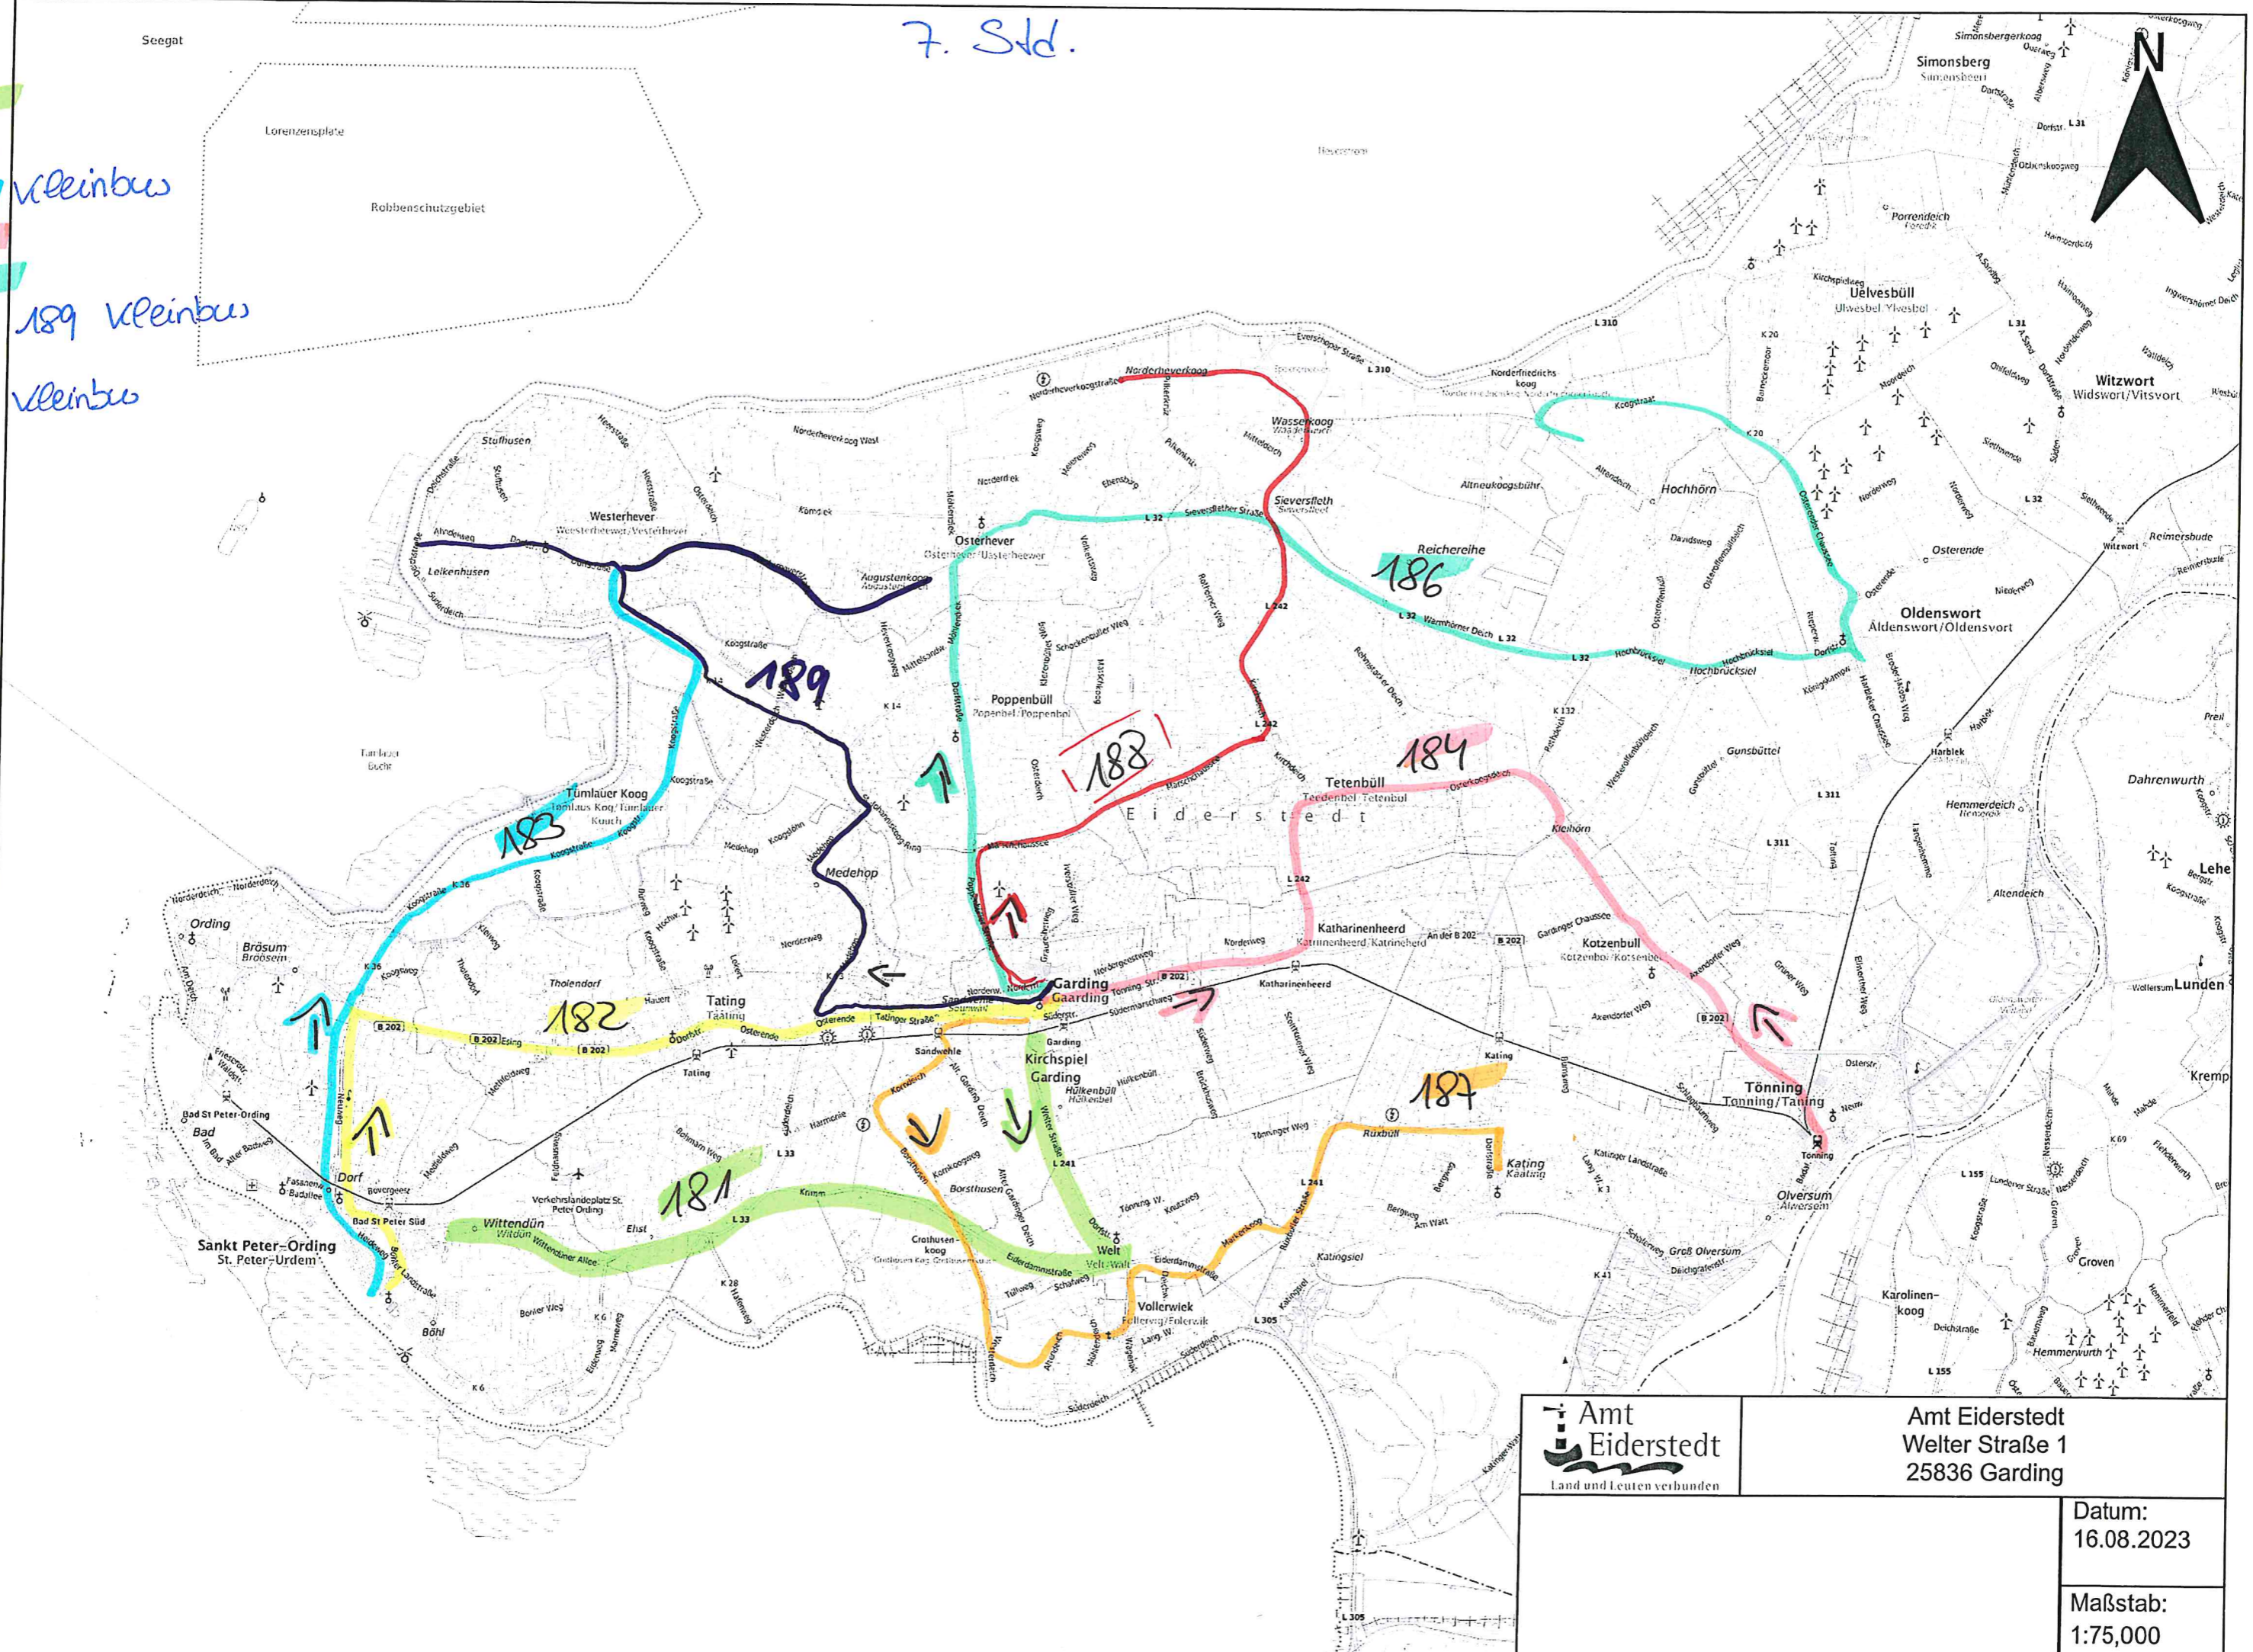

7. Std.

- 181 Kleinbus
- 182 Kleinbus
- 183 Kleinbus
- 184 Kleinbus
- 186 Kleinbus
- 189 Kleinbus
- 187 Kleinbus
- 188 Kleinbus

Amt Eiderstedt
Welter Straße 1
25836 Garding

Datum:
16.08.2023

Maßstab:
1:75,000