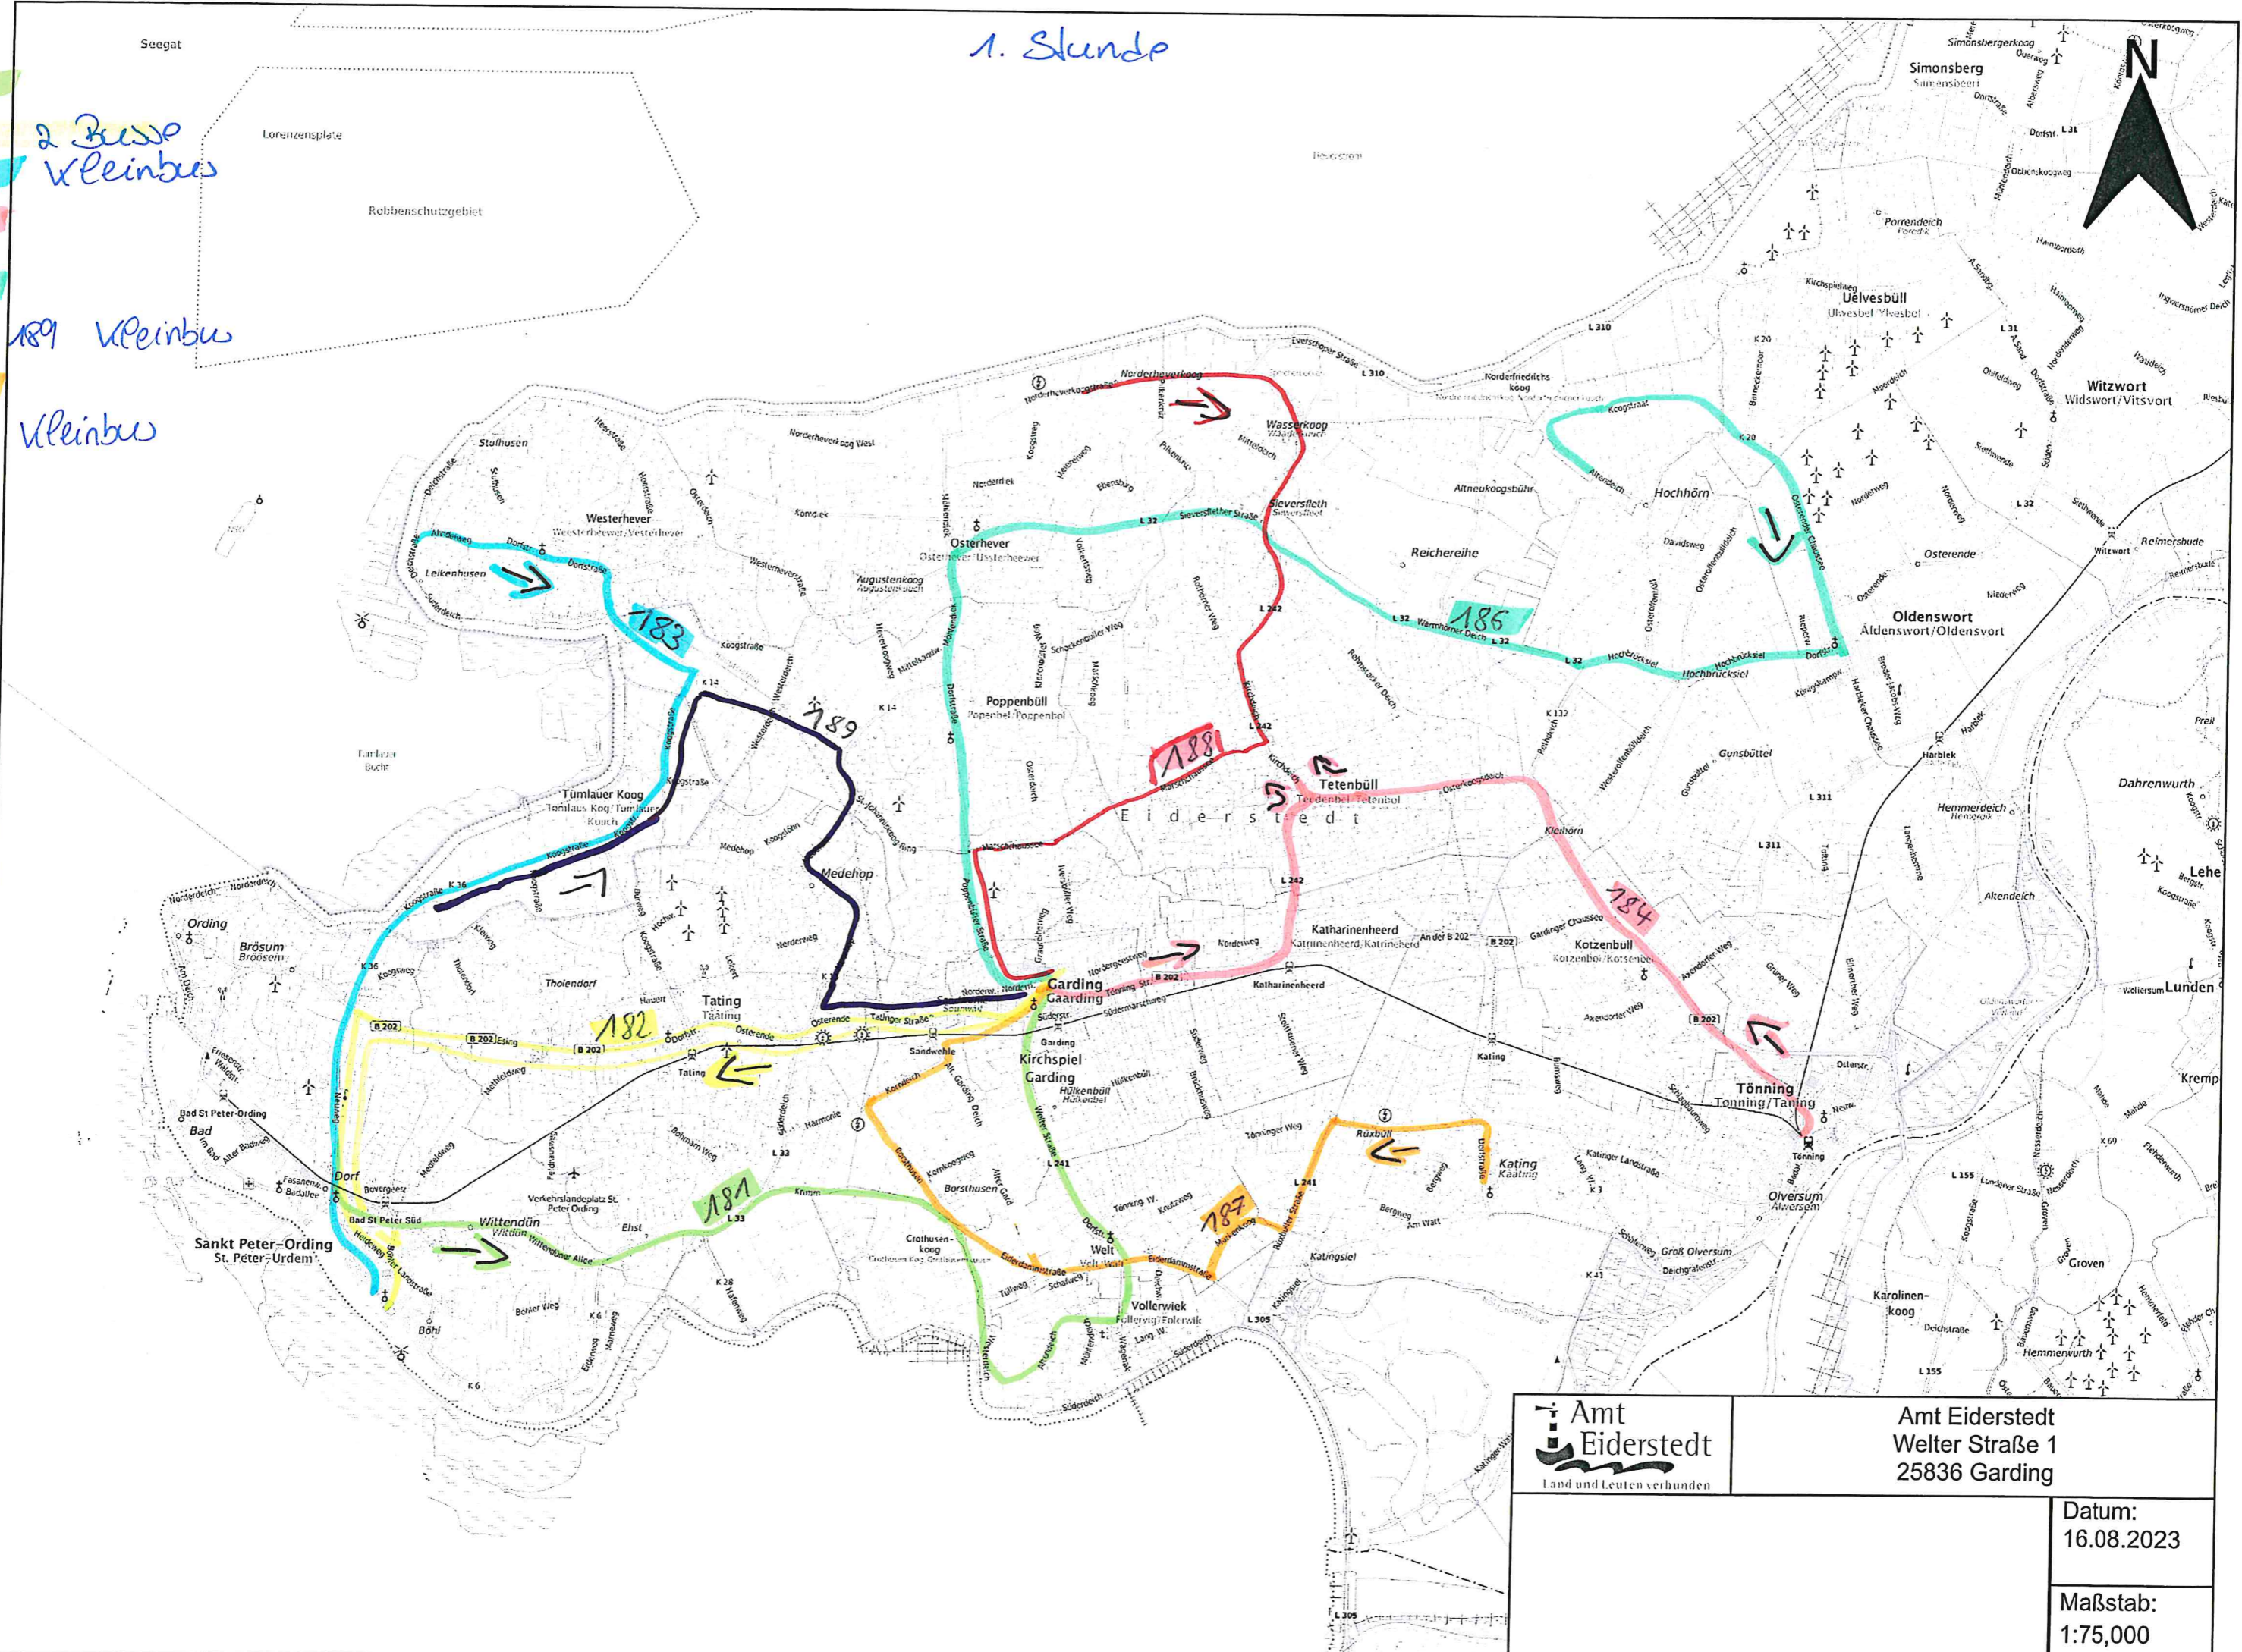

1. Stunde

- 181
- 182 2 Busse
- 183 Kleinbus
- 184
- 186
- 189 Kleinbus
- 187
- 188 Kleinbus

Amt Eiderstedt
Welter Straße 1
25836 Garding

Datum:
16.08.2023

Maßstab:
1:75,000