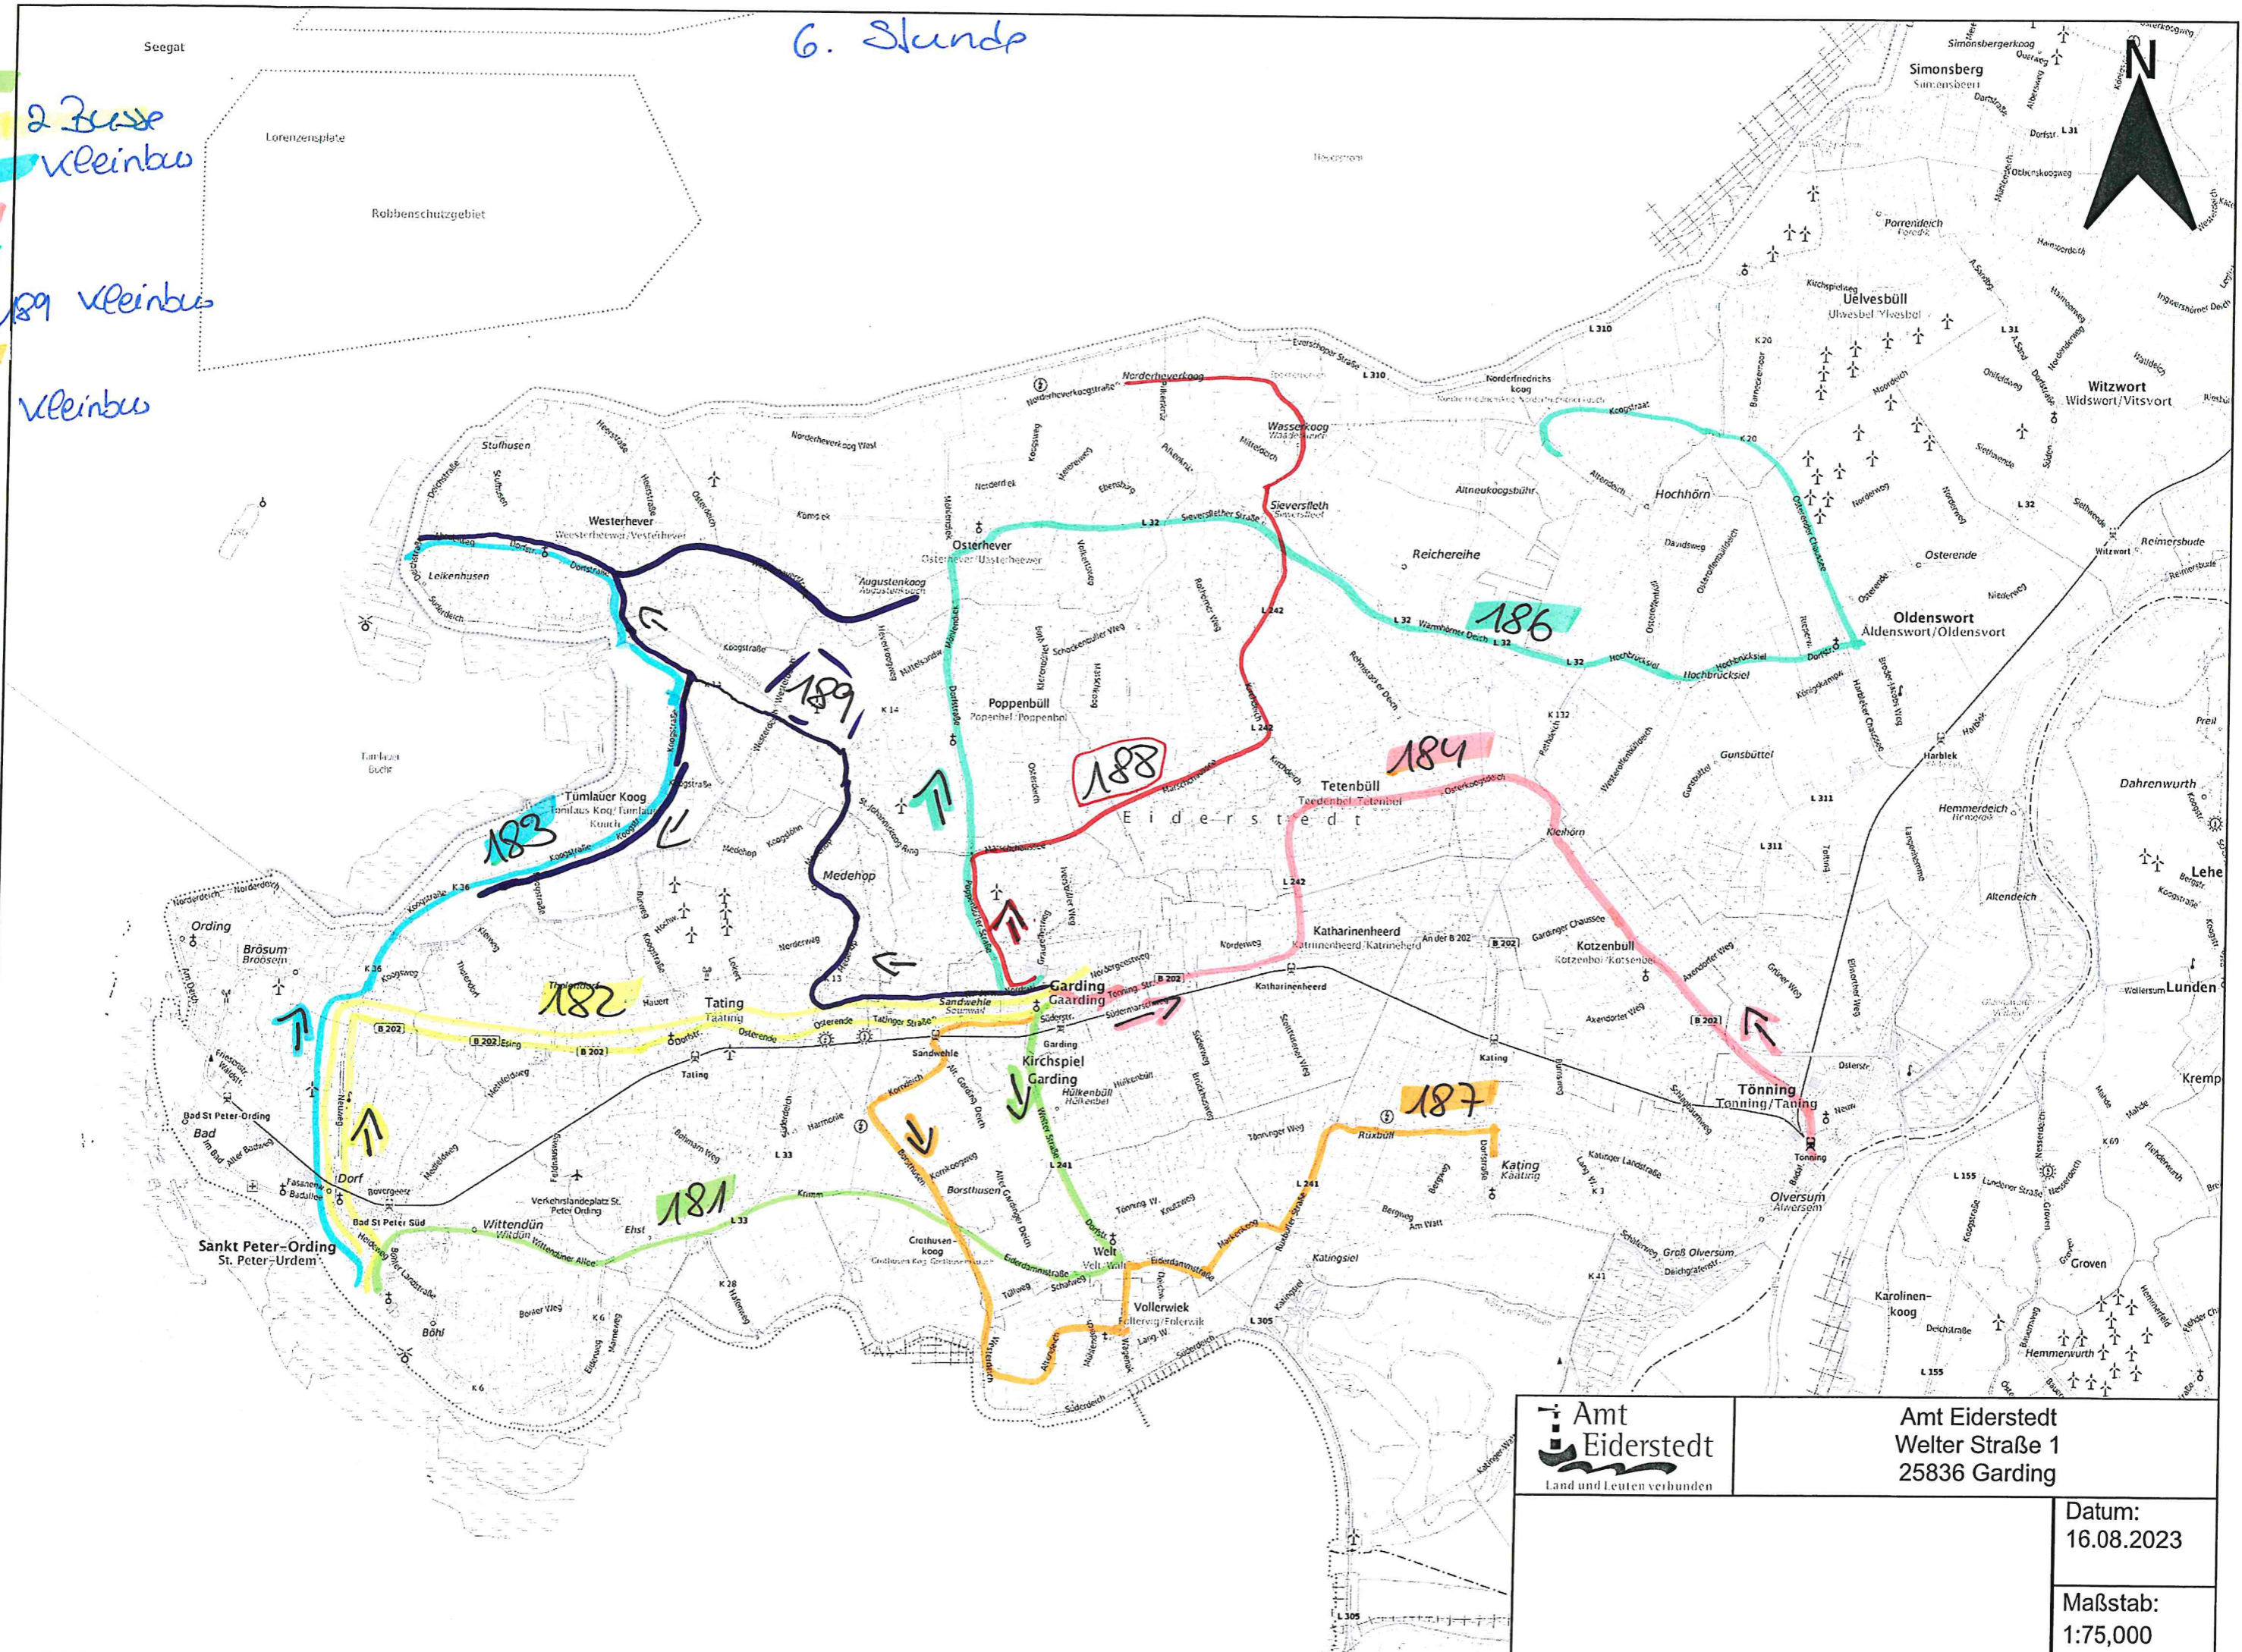

6. Stunde

- 181 2 Busse
- 182 Kleinbus
- 183 Kleinbus
- 184 Kleinbus
- 186 Kleinbus
- 189 Kleinbus
- 187 Kleinbus
- 188 Kleinbus

Amt Eiderstedt
Welter Straße 1
25836 Garding

Datum:
16.08.2023

Maßstab:
1:75,000