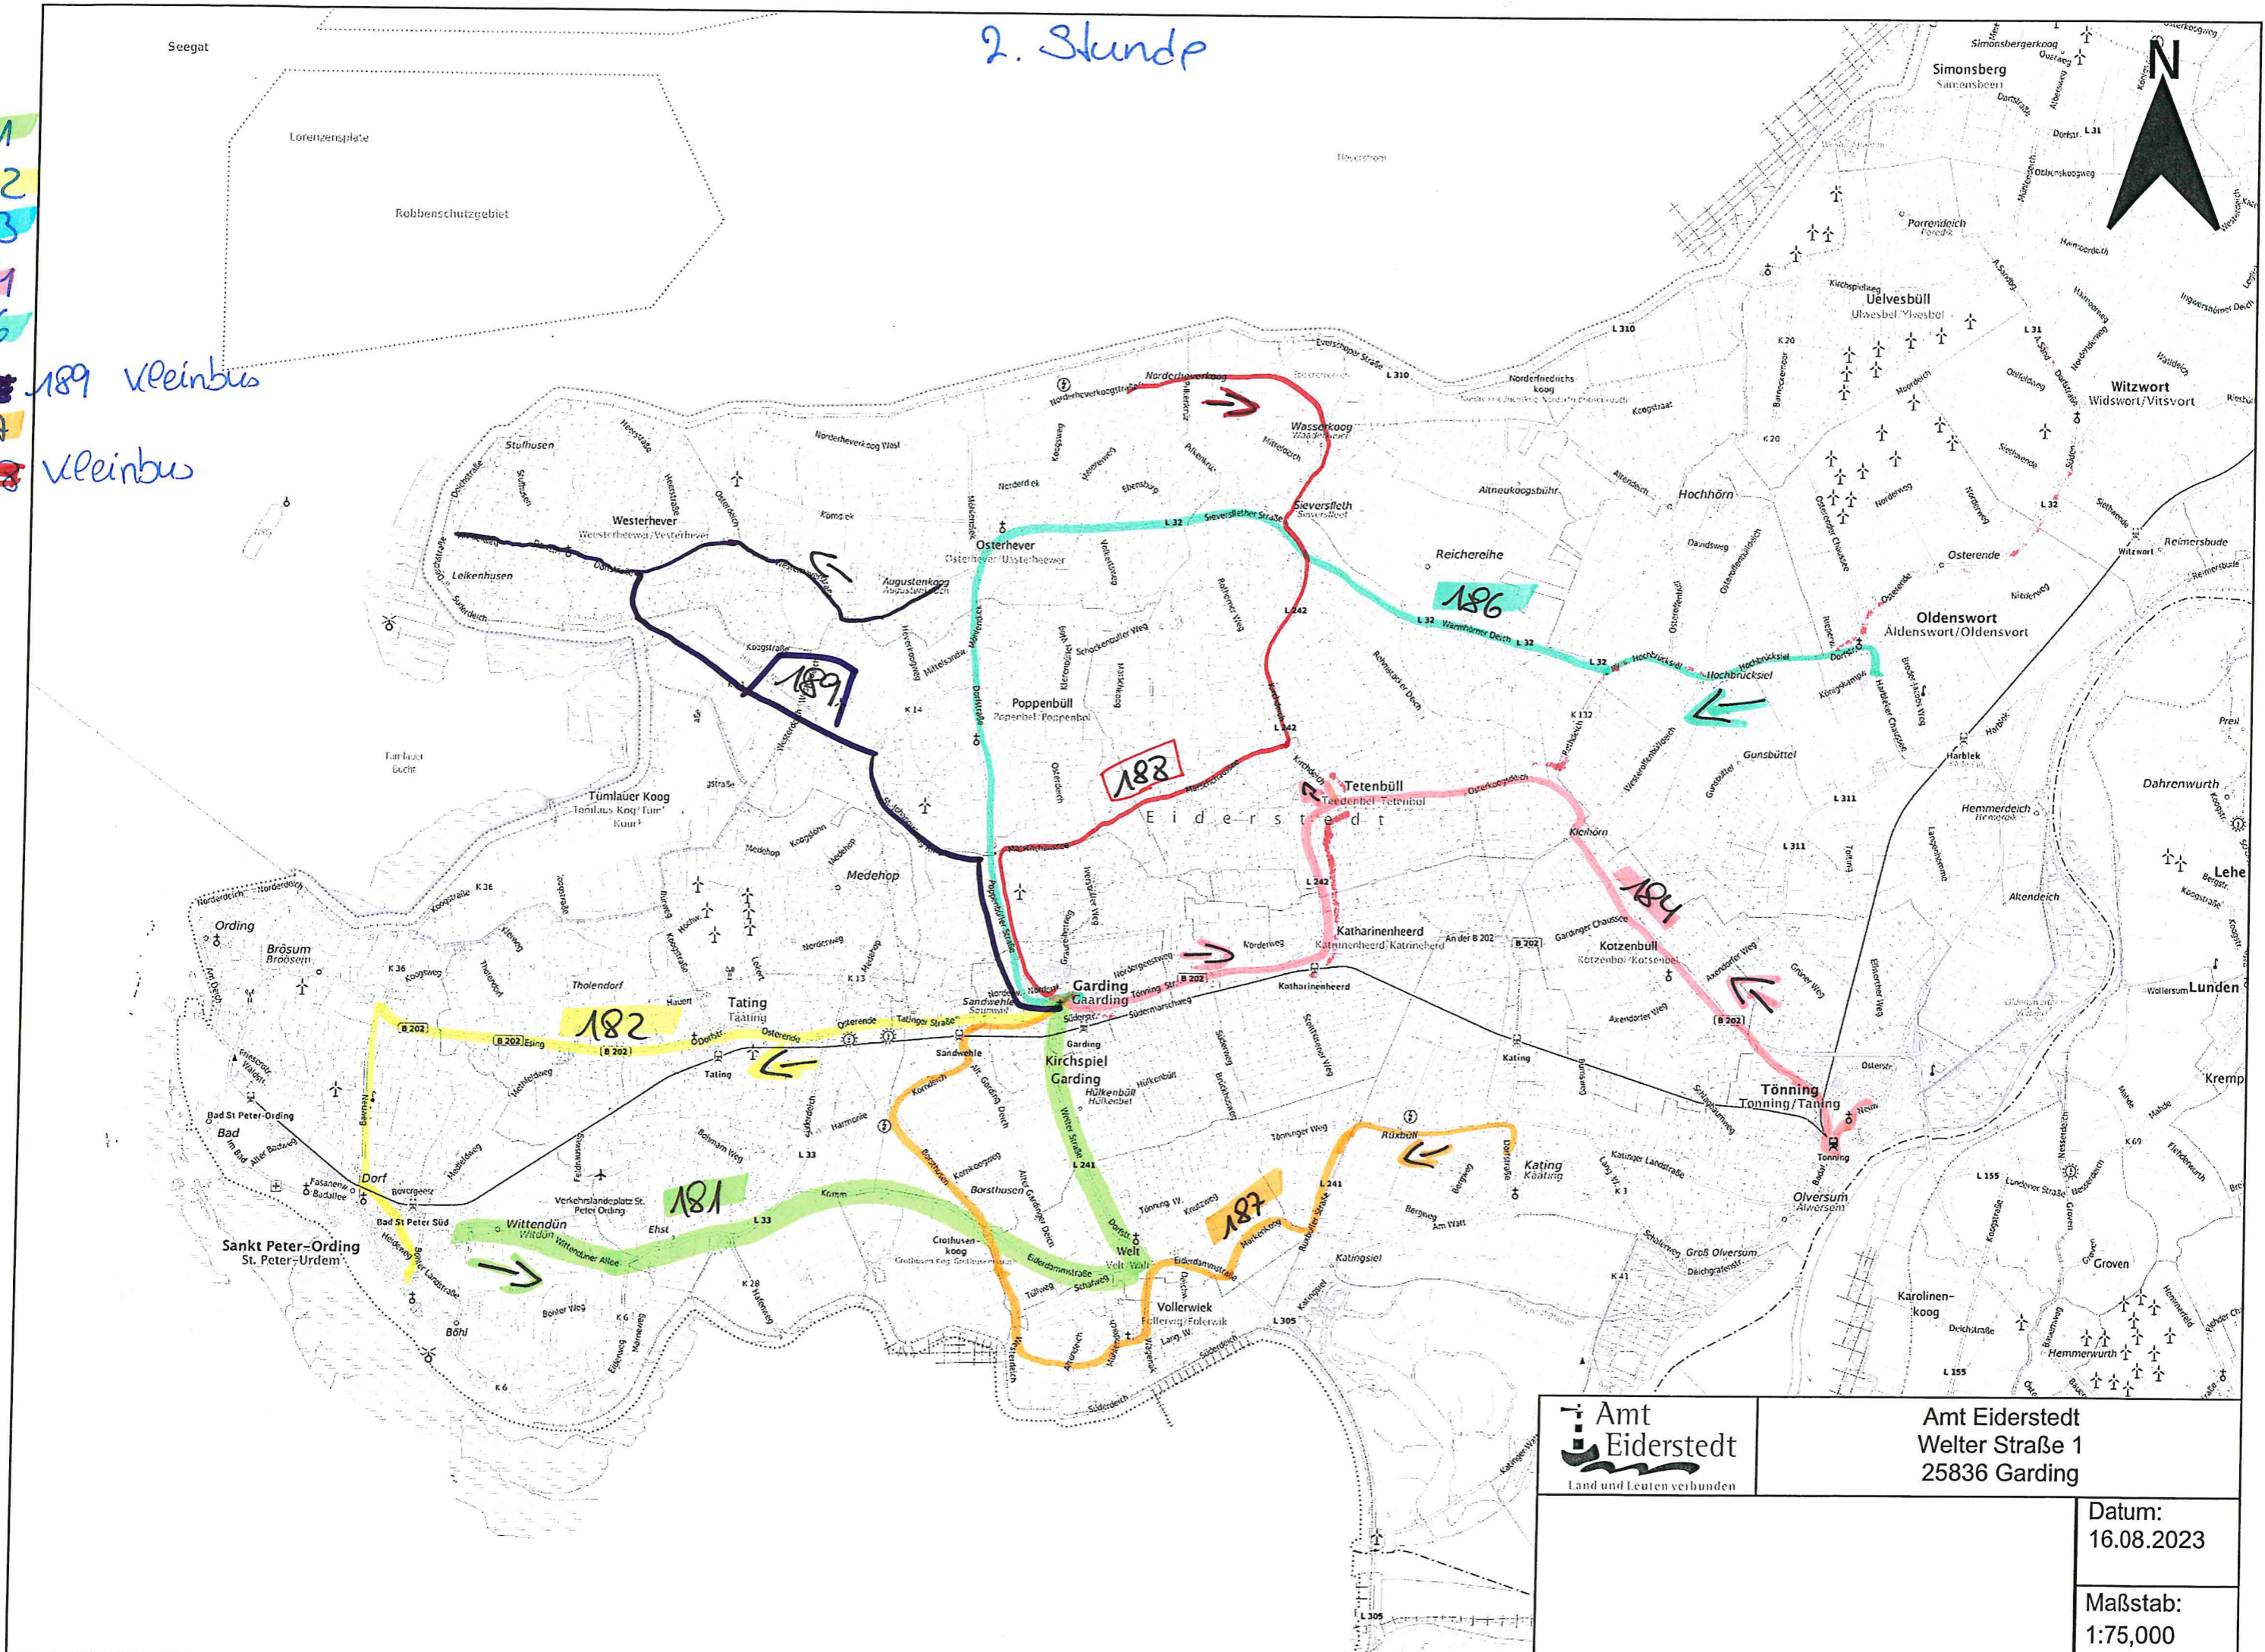

2. Stunde

- 181
- 182
- 183
- 184
- 186
- 189 Kleinbus
- 187
- ~~188~~ Kleinbus

Amt Eiderstedt
Welter Straße 1
25836 Garding

Datum:
16.08.2023

Maßstab:
1:75,000